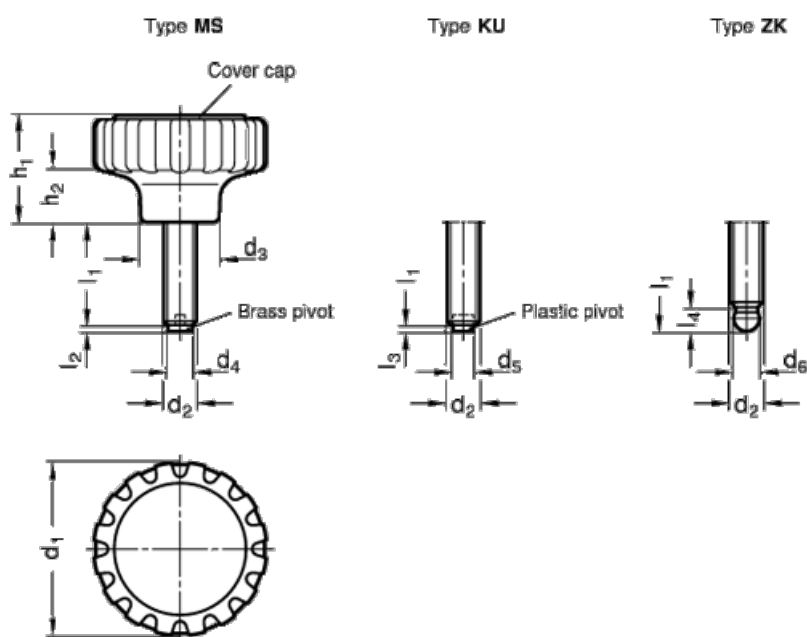

Varenummer: 207336553M25KU
Beskrivelse: E+G Fingerknop
GN 7336.5-53-M10-25-KU

Mål

d1 = 53
d2 = M10
d3 = 24
d4 = 8
d5 = 6,5
d6 = 7,8 +/-0,05
h1 = 32
h2 = 16

l1 = 25
l2 = 2
l3 = 1,9
l4 = 7,3